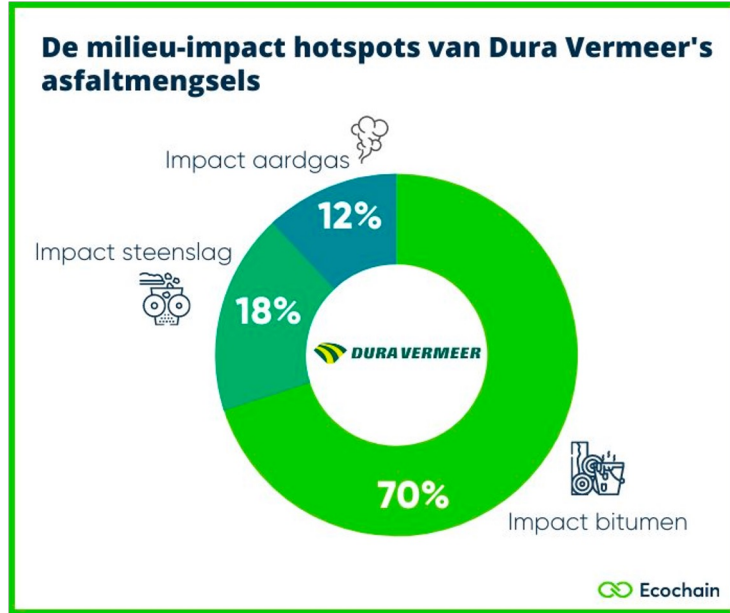

Milieu-impact meetbaar maken

Artjom Janssen & Bart Kolman

29/09/2022

Ecochain

Empowering for sustainable impact

Ecochain

- Softwarebedrijf sinds 2011 met 40 mensen waarvan 15 specialisten.
- Met onze software, kunnen bedrijven hun milieu-impact berekenen en hiermee inzichten genereren op product-proces, en bedrijfsniveau, gebruik makend van de LCA- methodiek.
- Met onze tools kunt u de ecologische voetafdruk meten van complete product portfolio's (Helix), veelal voor grootschalige verwerkings- en productielocaties of van van individuele producten (Mobius).
- In Nederland zijn wij leider binnen de asfalt- en betonindustrie, waar al langer gebruikt wordt gemaakt van de LCA Methodiek.
- Handleiding Armaturen & MKI geschreven voor circulair aanbesteden binnen de sector Openbare Verlichting

300.000+

Footprints calculated

20+

Countries

40

Team Members

Programma

- Waarom Levenscyclusanalyse (LCA)?
- Hoe meet je duurzaamheid?
- Wat komt er uit een LCA? (O.a. MKI en EPD)
- Waarmee wordt het inzichtelijk gemaakt?
- Vragen

Een LCA wordt gebruikt als...

Vergelijkingsmethode

Communicatiemiddel

Milieumanagement

Wat wordt er gemeten?

Wat is het resultaat?

Hoe Dura Vermeer de Milieukostenindicator gebruikt om de voetafdruk van 500+ asfaltproducten te berekenen en te verbeteren.

“Door Ecochain hebben we de mogelijkheid milieu-footprint inzichtelijk te maken. Daardoor kunnen we onze opdrachtgevers en partners ook overtuigen om duurzame stappen te maken.”

Sven van Es, projectcoördinator duurzaamheid bij Dura Vermeer Divisie Infra