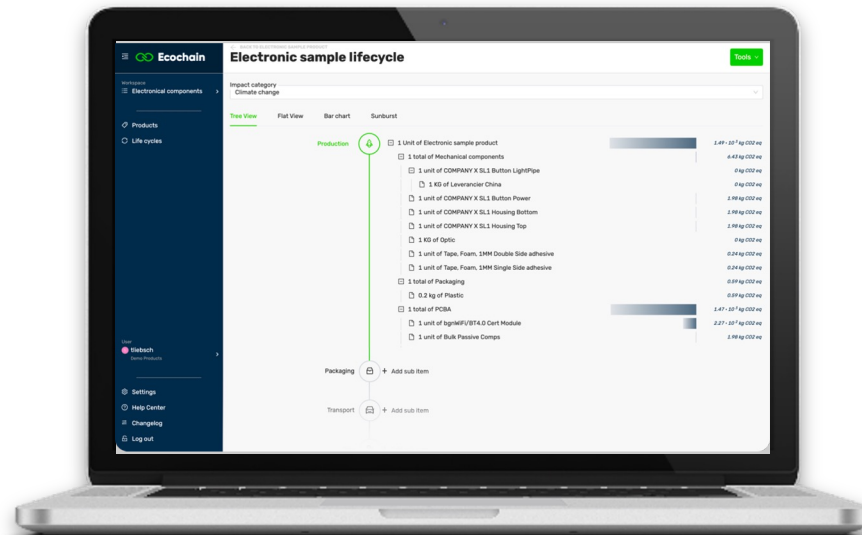

Hoe ziet dat eruit in de praktijk

Klik hier voor: [Onze Oplossingen](#)

Probeer de [Mobius designtool](#) 14 dagen gratis