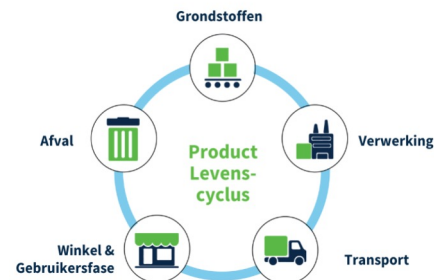

ajanssen@ecochain.com

Schrijf u Nu in voor ons **Gratis Webinar:**

[Life Cycle Assessments \(LCA\) for Beginners](#)

Abonneer u op onze [Nieuwsbrief](#)

Volg ons op [Ecochain LinkedIn](#)

Bezoek onze [Kennispagina](#)

Milieu-impact meetbaar maken

Artjom Janssen & Bart Kolman

29/09/2022

Ecochain

Empowering for sustainable impact

Ecochain

- Softwarebedrijf sinds 2011 met 40 mensen waarvan 15 specialisten.
- Met onze software, kunnen bedrijven hun milieu-impact berekenen en hiermee inzichten genereren op product-proces, en bedrijfsniveau, gebruik makend van de LCA- methodiek.
- Met onze tools kunt u de ecologische voetafdruk meten van complete product portfolio's (Helix), veelal voor grootschalige verwerkings- en productielocaties of van van individuele producten (Mobius).
- In Nederland zijn wij leider binnen de asfalt- en betonindustrie, waar al langer gebruikt wordt gemaakt van de LCA Methodiek.
- Handleiding Armaturen & MKI geschreven voor circulair aanbesteden binnen de sector Openbare Verlichting