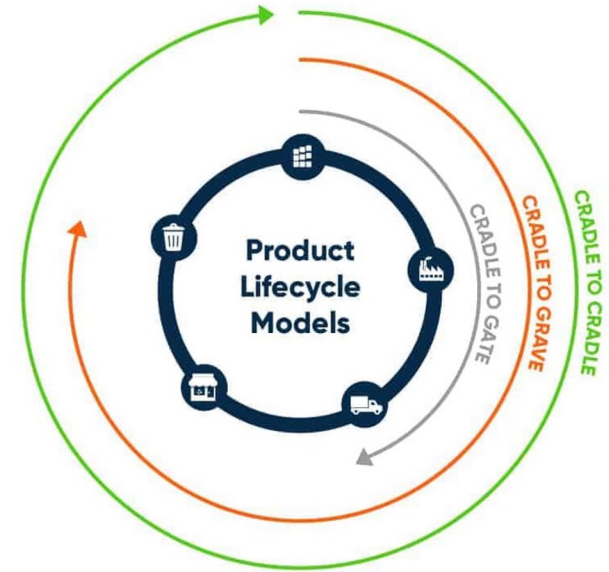

Milieu-impact meetbaar maken

Artjom Janssen & Bart Kolman

29/09/2022

Ecochain

Empowering for sustainable impact

Ecochain

- Softwarebedrijf sinds 2011 met 40 mensen waarvan 15 specialisten.
- Met onze software, kunnen bedrijven hun milieu-impact berekenen en hiermee inzichten genereren op product-proces, en bedrijfsniveau, gebruik makend van de LCA- methodiek.
- Met onze tools kunt u de ecologische voetafdruk meten van complete product portfolio's (Helix), veelal voor grootschalige verwerkings- en productielocaties of van van individuele producten (Mobius).
- In Nederland zijn wij leider binnen de asfalt- en betonindustrie, waar al langer gebruikt wordt gemaakt van de LCA Methodiek.
- Handleiding Armaturen & MKI geschreven voor circulair aanbesteden binnen de sector Openbare Verlichting

300.000+

Footprints calculated

20+

Countries

40

Team Members

Programma

- Waarom Levenscyclusanalyse (LCA)?
- Hoe meet je duurzaamheid?
- Wat komt er uit een LCA? (O.a. MKI en EPD)
- Waarmee wordt het inzichtelijk gemaakt?
- Vragen

Een LCA wordt gebruikt als...

Vergelijkingsmethode

Communicatiemiddel

Milieumanagement

Wat wordt er gemeten?

Wat is het resultaat?

Hoe Dura Vermeer de Milieukostenindicator gebruikt om de voetafdruk van 500+ asfaltproducten te berekenen en te verbeteren.

“Door Ecochain hebben we de mogelijkheid milieu-footprint inzichtelijk te maken. Daardoor kunnen we onze opdrachtgevers en partners ook overtuigen om duurzame stappen te maken.”

Sven van Es, projectcoördinator duurzaamheid bij Dura Vermeer Divisie Infra