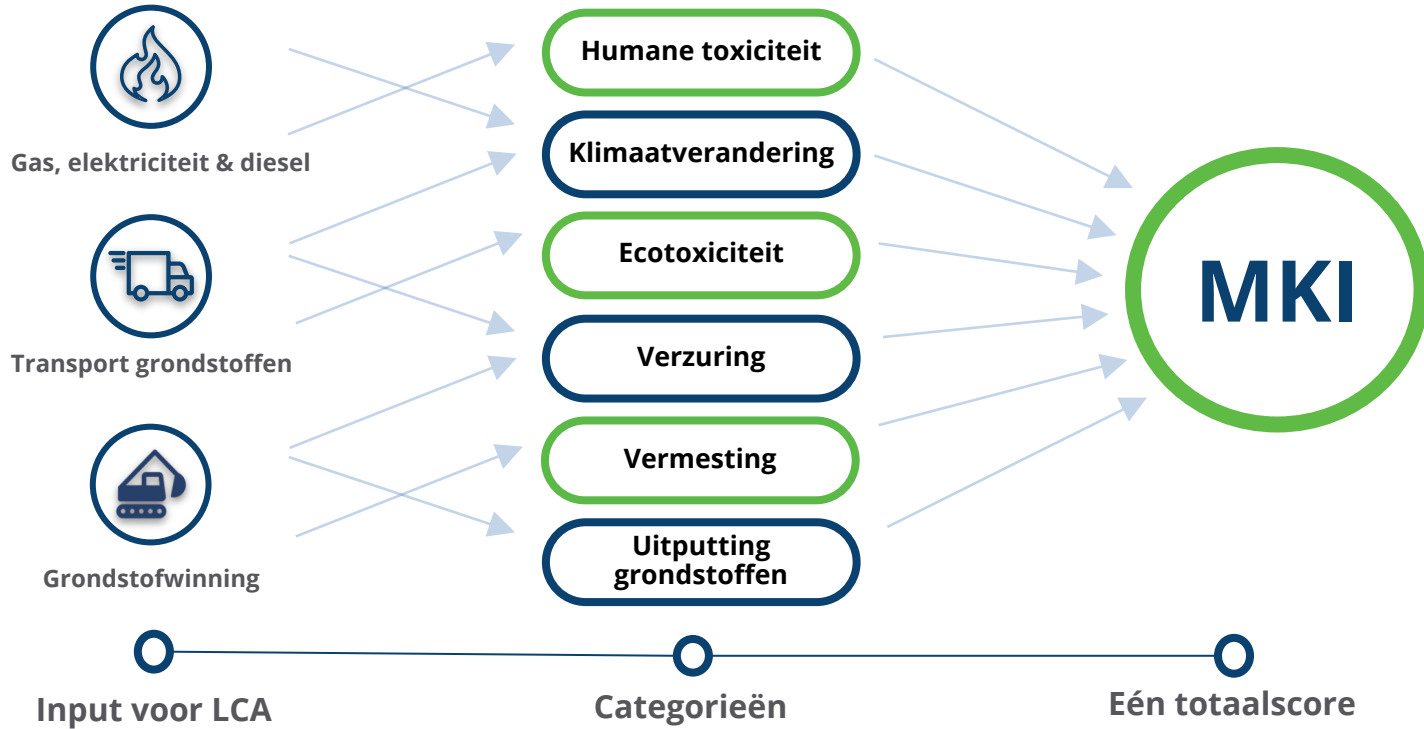

Milieu-impact meetbaar maken

Artjom Janssen & Bart Kolman

29/09/2022

Ecochain

Empowering for sustainable impact

Ecochain

- Softwarebedrijf sinds 2011 met 40 mensen waarvan 15 specialisten.
- Met onze software, kunnen bedrijven hun milieu-impact berekenen en hiermee inzichten genereren op product-proces, en bedrijfsniveau, gebruik makend van de LCA- methodiek.
- Met onze tools kunt u de ecologische voetafdruk meten van complete product portfolio's (Helix), veelal voor grootschalige verwerkings- en productielocaties of van van individuele producten (Mobius).
- In Nederland zijn wij leider binnen de asfalt- en betonindustrie, waar al langer gebruikt wordt gemaakt van de LCA Methodiek.
- Handleiding Armaturen & MKI geschreven voor circulair aanbesteden binnen de sector Openbare Verlichting

300.000+

Footprints calculated

20+

Countries

40

Team Members

Programma

- Waarom Levenscyclusanalyse (LCA)?
- Hoe meet je duurzaamheid?
- Wat komt er uit een LCA? (O.a. MKI en EPD)
- Waarmee wordt het inzichtelijk gemaakt?
- Vragen

Een LCA wordt gebruikt als...

Vergelijkingsmethode

Communicatiemiddel

Milieumanagement

Wat wordt er gemeten?

Wat is het resultaat?

Hoe Dura Vermeer de Milieukostenindicator gebruikt om de voetafdruk van 500+ asfaltproducten te berekenen en te verbeteren.

“Door Ecochain hebben we de mogelijkheid milieu-footprint inzichtelijk te maken. Daardoor kunnen we onze opdrachtgevers en partners ook overtuigen om duurzame stappen te maken.”

Sven van Es, projectcoördinator duurzaamheid bij Dura Vermeer Divisie Infra